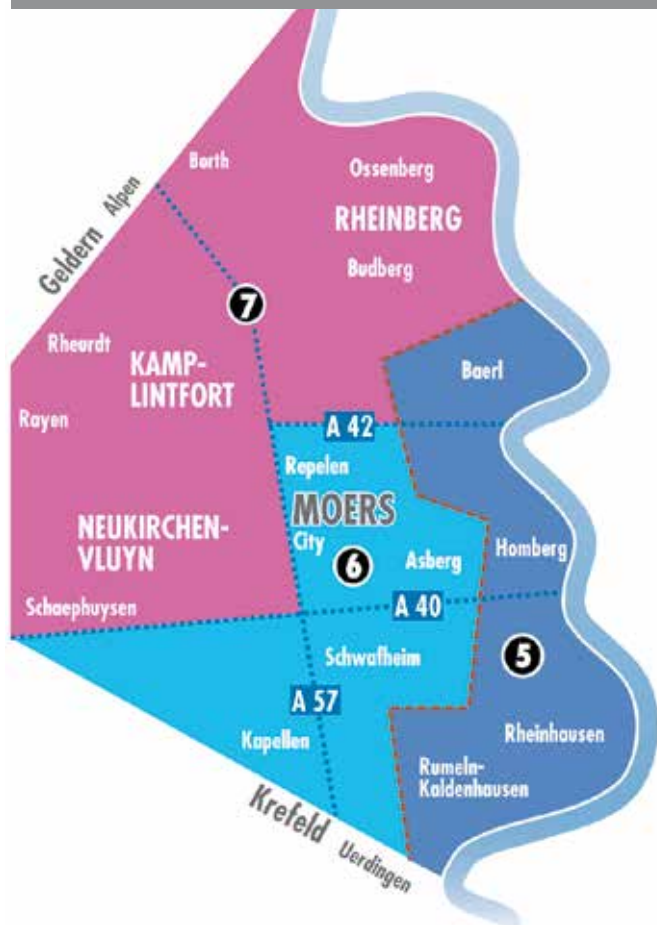

48.455

Ausgabe 7 - Kamp-Lintfort / Neukirchen-Vluyn / Rheinberg:

701 Neukirchen	5.660
702 Vluyn	6.115
703 Rayen	275
704 Rheurdt	1.270
705 Schaephuysen	970
706 Ka.-Li. Zechensiedling	2.975
707 Ka.-Li. Zentrum	3.825
708 Ka.-Li. Geisbach	3.800
709 Ka.-Li. Niersenbruch	2.350
710 Ka.-Li. Gestfeld	3.480
711 Ka.-Li. Kamp	150
712 Ka.-Li. K'brück / Hörstgen	750
713 Rheinberg	11.415
714 Rheinberg Orsoy / O'berg	1.645

44.680

Gesamt 360.115

PREISE

	Ortspreis			Grundpreis		
	s/w	4c	Titelseiten- Anzeige 4c	s/w	4c	Titelseiten- Anzeige 4c
Hauptausgabe						
Stadt-Panorama am Mittwoch	5,63 €	7,00 €	8,94 €	6,63 €	8,24 €	10,52 €
Teilausgaben						
Ausgabe 1 - Duisburg-Süd	1,36 €	1,69 €	2,16 €	1,60 €	1,99 €	2,54 €
Ausgabe 2 - Duisburg-Mitte	1,36 €	1,69 €	2,16 €	1,60 €	1,99 €	2,54 €
Ausgabe 3 - Duisburg-Nord	1,12 €	1,39 €	1,77 €	1,32 €	1,64 €	2,08 €
Ausgabe 4 - Walsum / Dinslaken / Voerde / Hünxe	1,41 €	1,76 €	2,25 €	1,66 €	2,07 €	2,65 €
Ausgabe 5 - Duisburg-West	1,13 €	1,41 €	1,80 €	1,33 €	1,66 €	2,12 €
Ausgabe 6 - Moers	1,18 €	1,47 €	1,88 €	1,39 €	1,73 €	2,21 €
Ausgabe 7 - Kamp-Lintfort / Neukirchen-Vluyn / Rheinberg	0,78 €	0,97 €	1,24 €	0,92 €	1,14 €	1,46 €

Der Stellenmarkt ist nur in der Gesamtausgabe buchbar.

Gültig ab 1. Januar 2018, veröffentlicht am 1. November 2017

AUFLAGE · VERBREITUNGSGEBIET STADT-PANORAMA AM SONNTAG

Auflage (Gesamt: 144.405)

Ausgabe 5 - Duisburg-West: