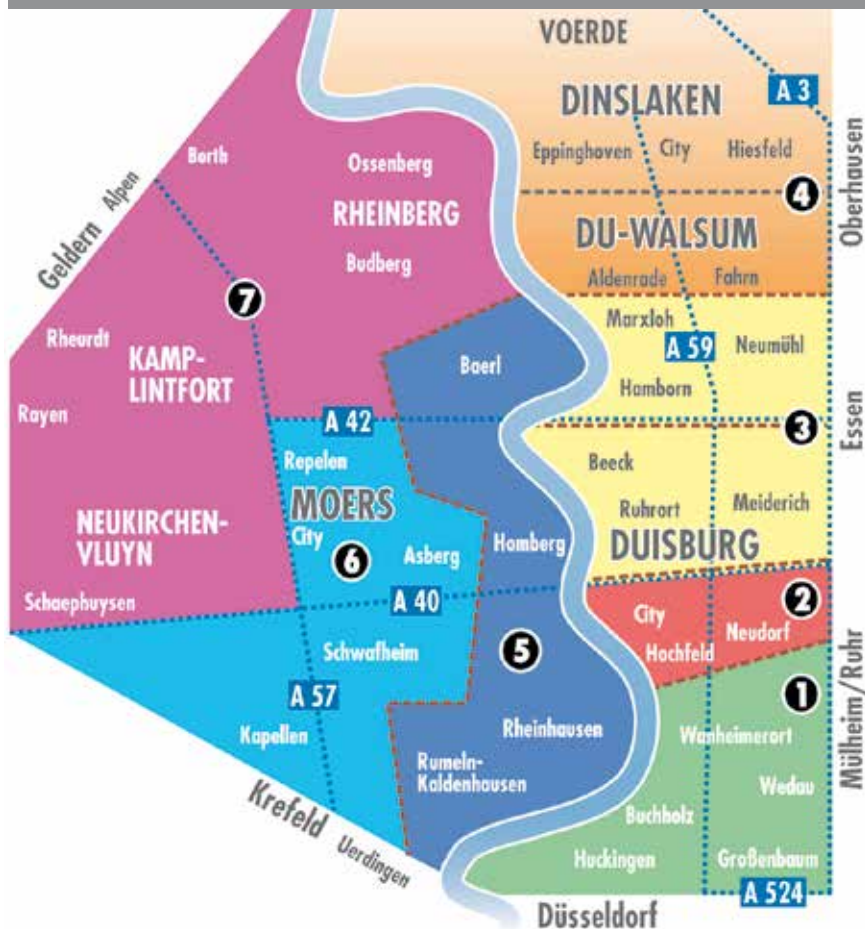

AUFLAGE · VERBREITUNGSGEBIET GESAMT

Auflage	
Stadt-Panorama am Mittwoch (1 - 7)	360.115
Stadt-Panorama am Sonntag (5 - 7)	144.405
Stadt-Panorma Gesamt	504.520